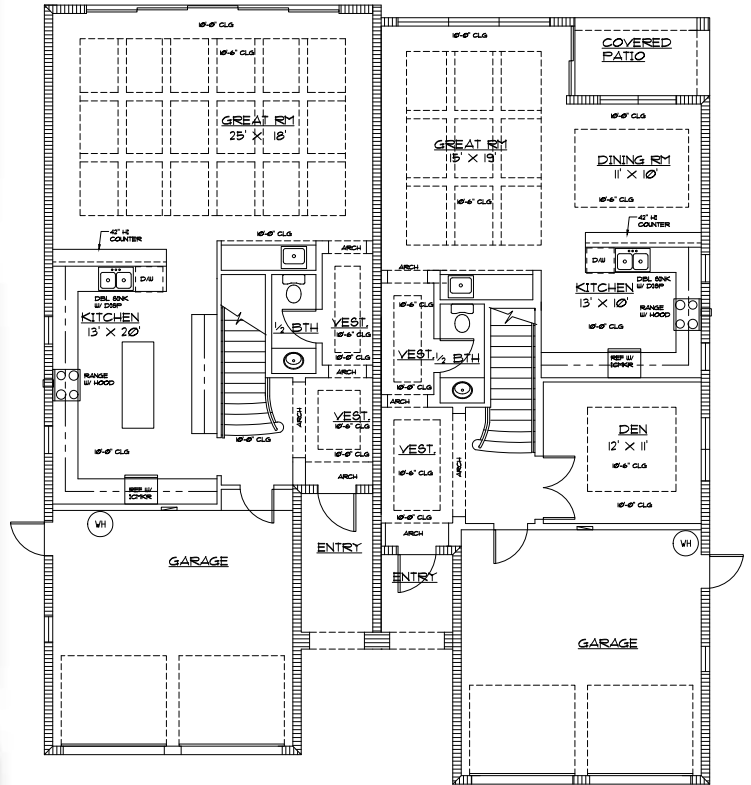

Total SQ FT- 2498 SQ FT
500 NE Wavecrest Way

Total SQ FT- 2517 SQ FT
502 NE Wavecrest Way

WAVECREST

TOWNHOMES FOR SALE

First Floor- 1033 SQ FT
500 NE Wavecrest Way

First Floor- 1015 SQ FT
502 NE Wavecrest Way

Second Floor- 1463 SQ FT
500 NE Wavecrest Way

Second Floor- 1502 SQ FT
502 NE Wavecrest Way

WAVECRESTTOWNHOMES.COM

561.236.7401