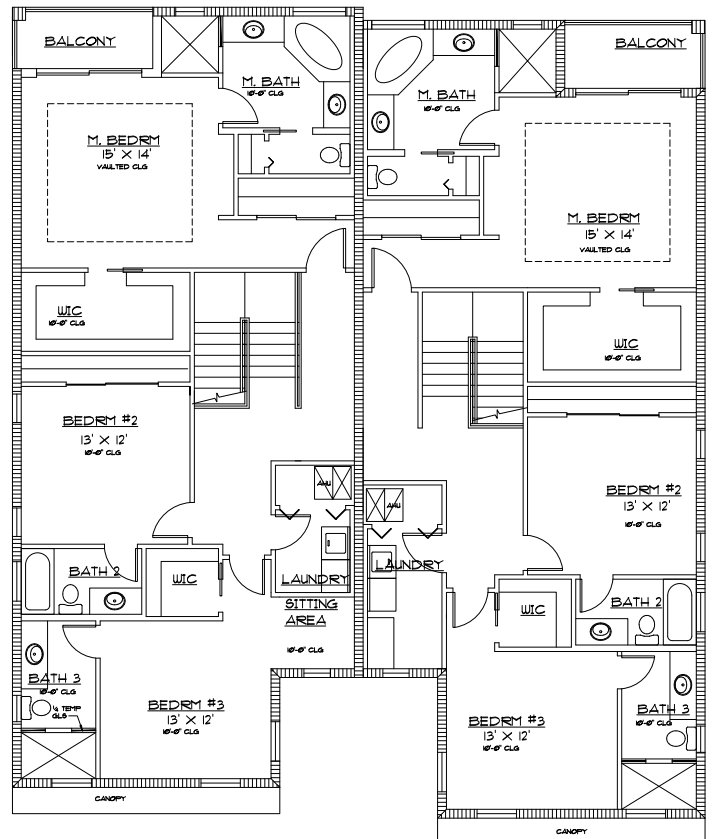

Total SQ FT- 2498 SQ FT
500 NE Wavecrest Way

Total SQ FT- 2517 SQ FT
502 NE Wavecrest Way

WAVECREST

TOWNHOMES FOR SALE

First Floor- 1033 SQ FT
500 NE Wavecrest Way

First Floor- 1015 SQ FT
502 NE Wavecrest Way

Second Floor- 1463 SQ FT
500 NE Wavecrest Way

Second Floor- 1502 SQ FT
502 NE Wavecrest Way

WAVECRESTTOWNHOMES.COM

561.236.7401